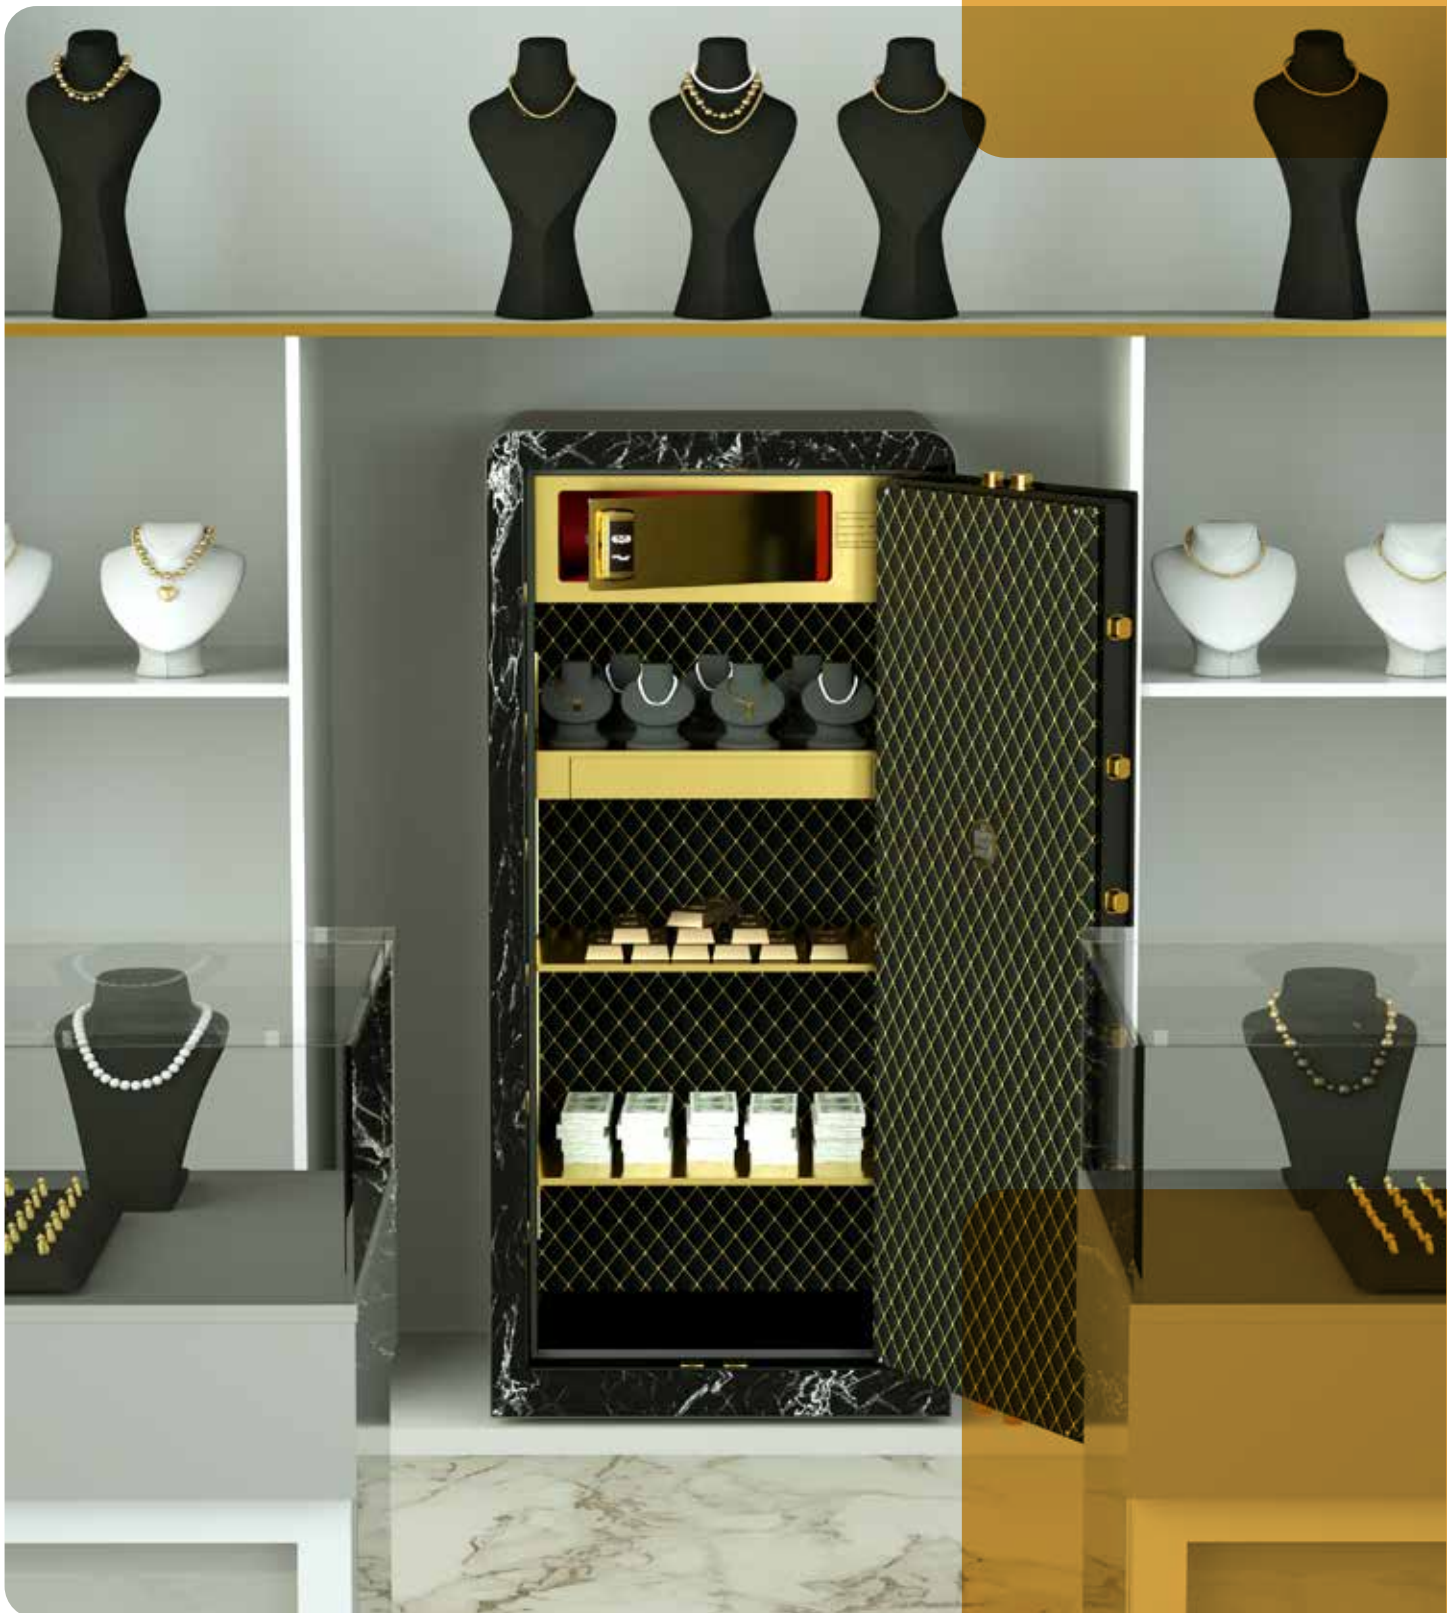

Promax Model Fireproof & Anti-Theft Safes

صندوق‌های لاکچری نسوز و ضدسرقت مدل Promax