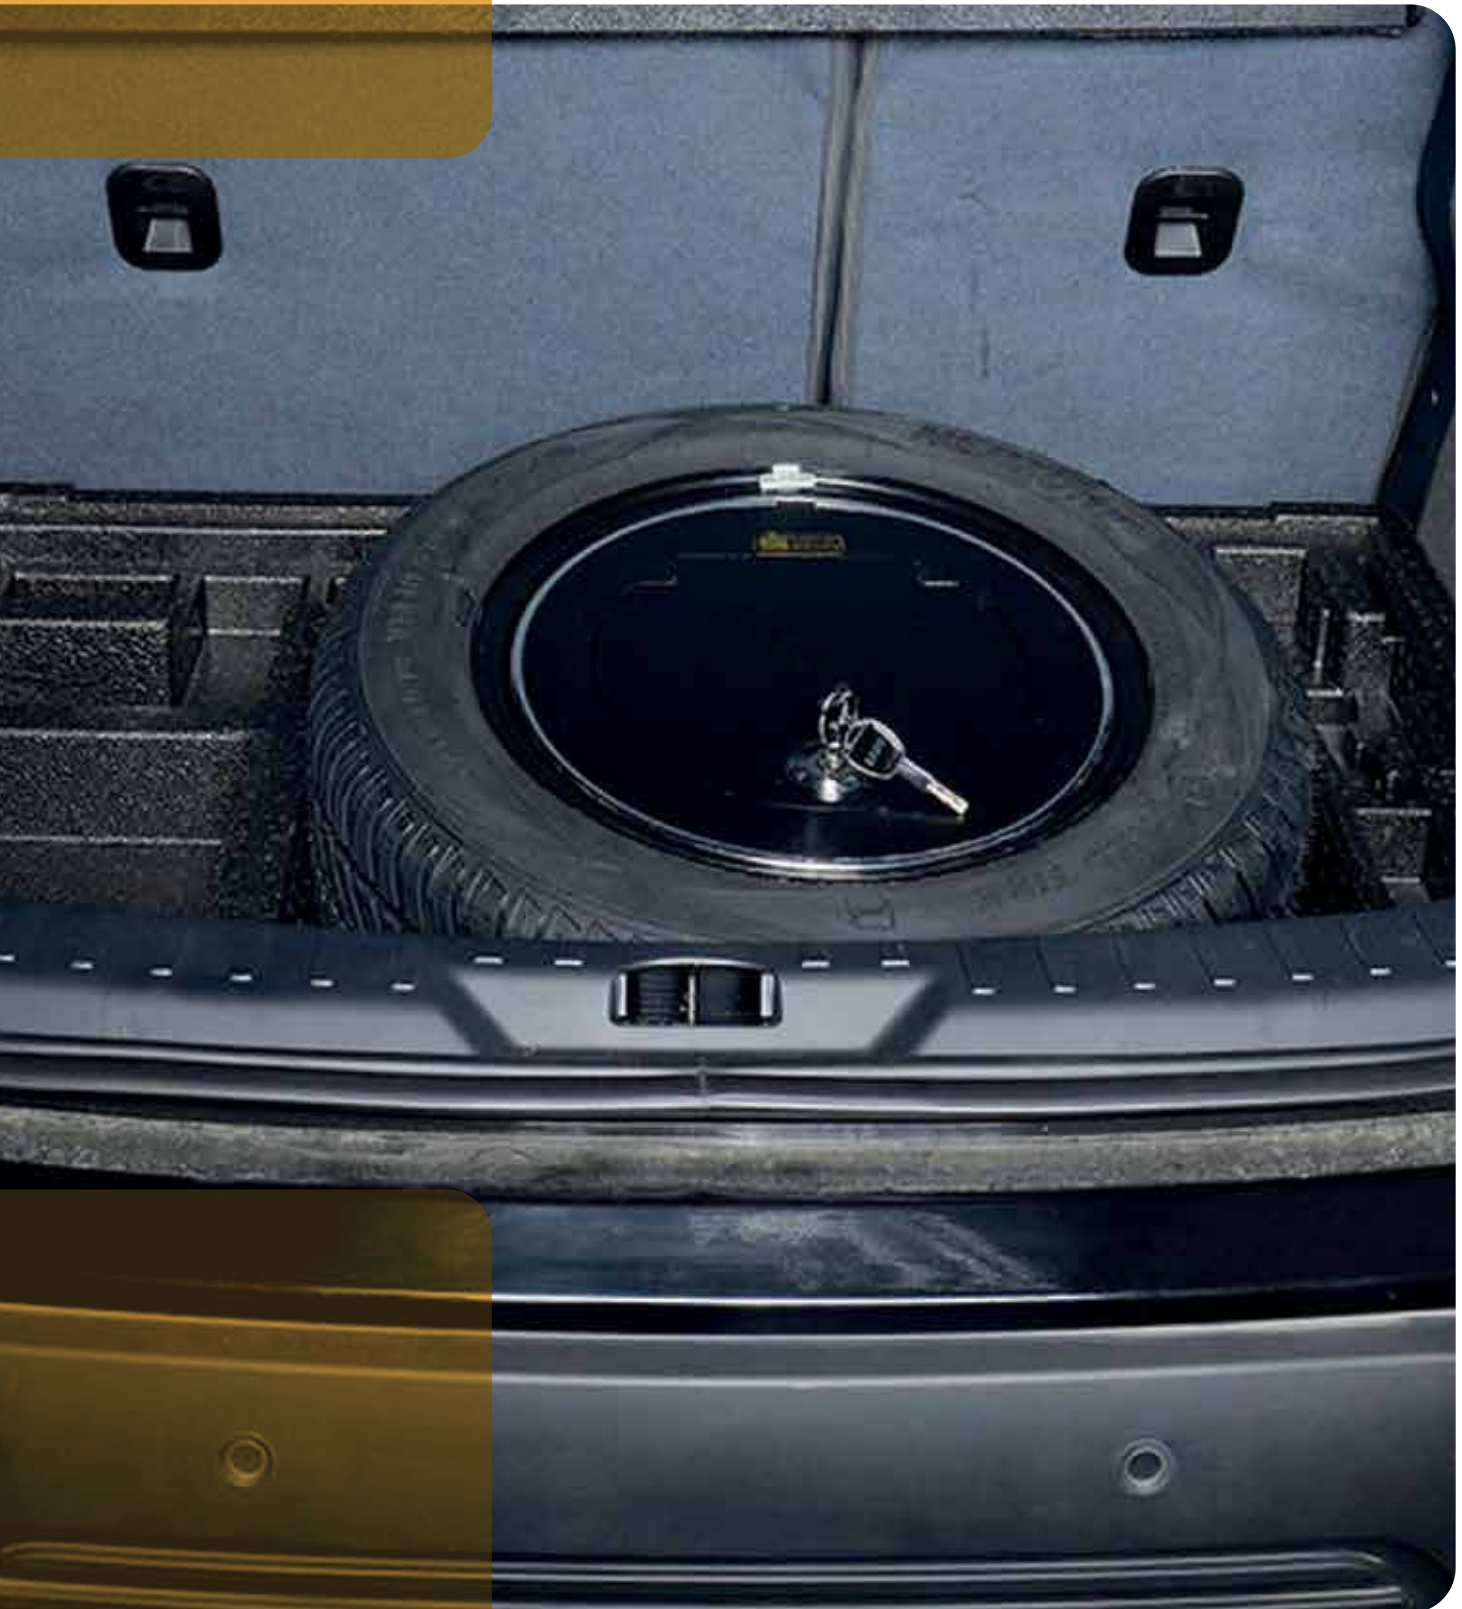

- اتصال به رینگ برای خودروهایی که زاپاس در صندوق عقب تعبیه شده (محافظت از تایر زاپاس خودرو)
- برای نگهداری مدارک خودرو، پل ضبط و سایر لوازم به صورت ایمن
- مجهز به قفل کلیدی
- کاربری در سفر

Hidden Ring box