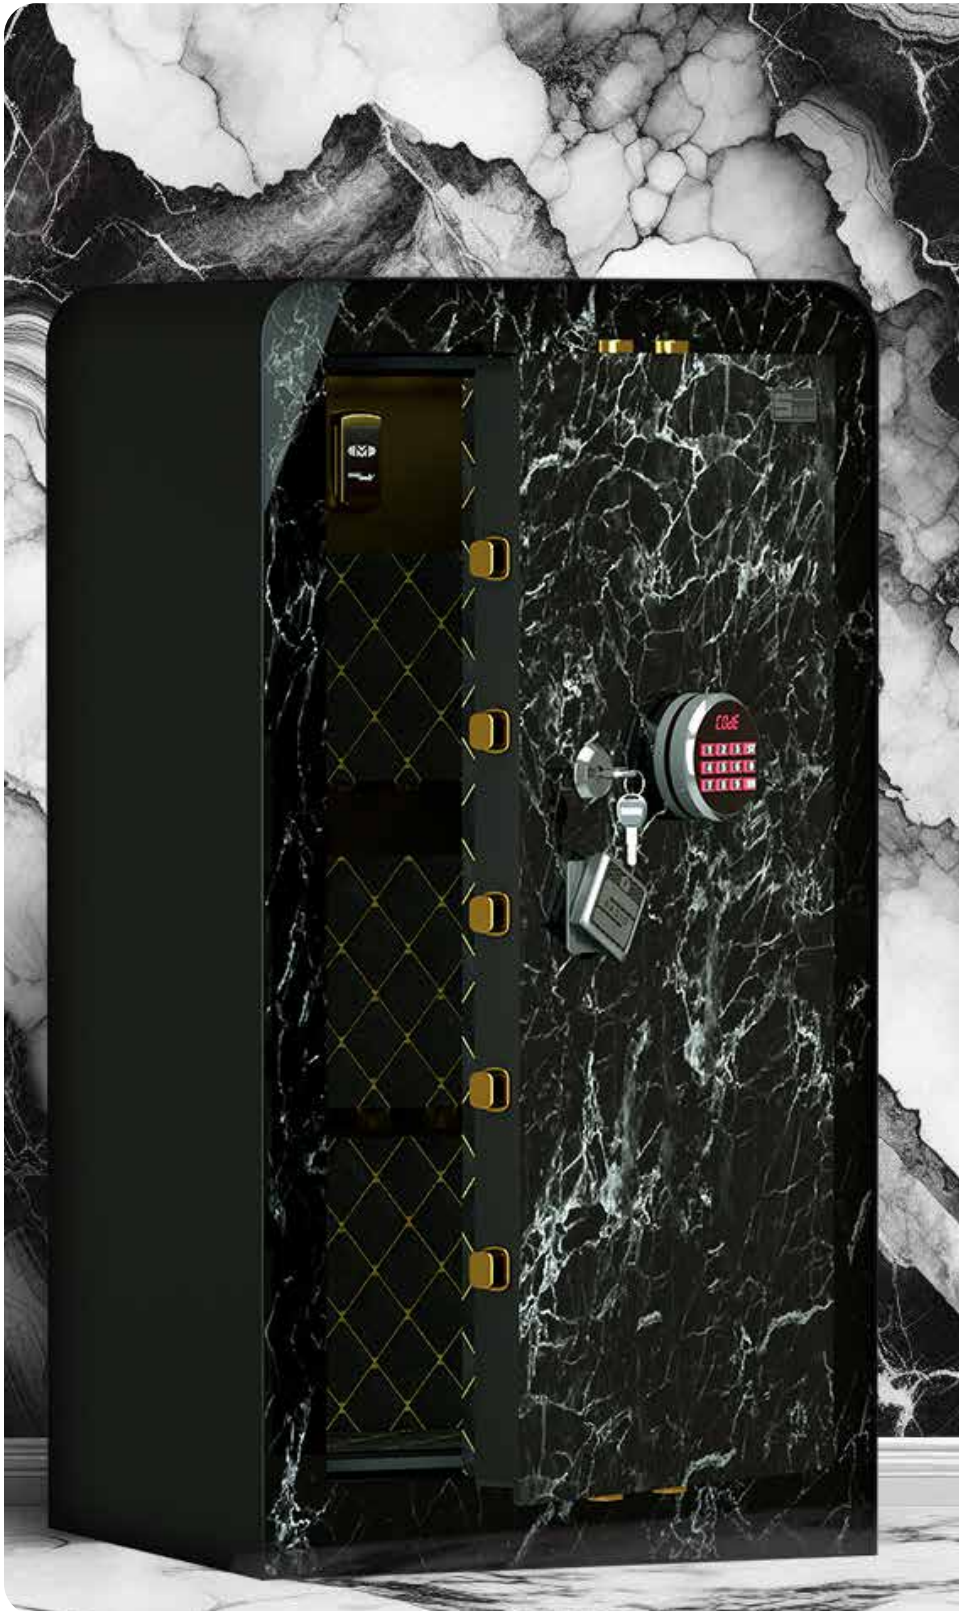

MODEL

1500 Promax

Promax Model

Fireproof & Anti-Theft Safes

صندوق‌های لاکچری نسوز و ضد سرقت

Fireproof & Anti-Theft Safes (Promax)

صندوق‌های لاکچری نسوز و ضد سرقت مدل Promax

تمامی صندوق‌های Promax دارای ویژگی‌های ضد سرقت، نسوز و همچنین زیبا و دکوراتیو می‌باشند. علاوه بر این دارای ویژگی‌های ذکر شده نیز می‌باشند.