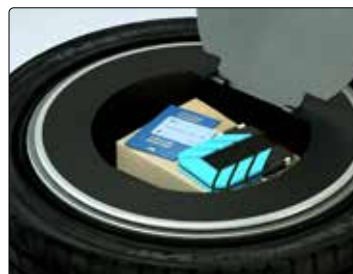

- اتصال به رینگ برای خودروهایی که زاپاس در صندوق عقب تعبیه شده (محافظت از تایر زاپاس خودرو)
- برای نگهداری مدارک خودرو، پل ضبط و سایر لوازم به صورت ایمن
- مجهز به قفل کلیدی
- کاربری در سفر

Hidden Ring box