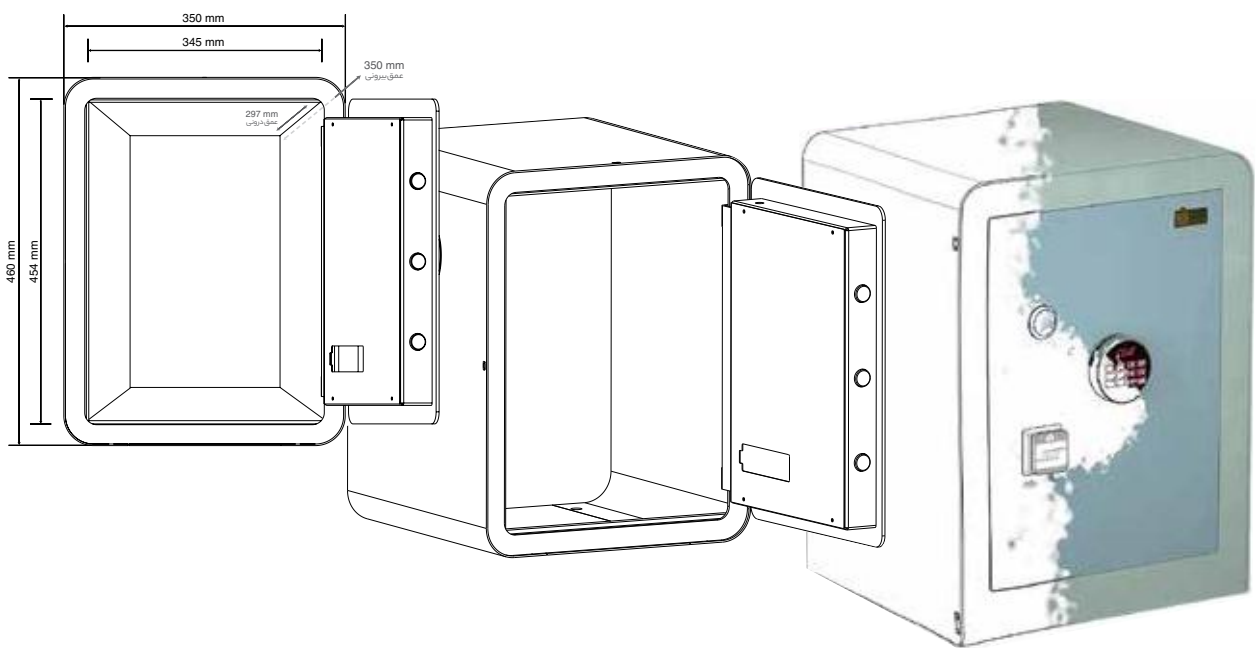

صندوقچه داخلی برای قراردادن اسناد مهم و تفکیک بهتر فضا

■ طبقات mdf متحرک

طبقات mdf با امکان جابجایی طبق نیاز کاربر

■ فضای داخلی تمام چرم

پوشش کامل فضای داخلی صندوق با استفاده از تریم چرم با کیفیت

زیبا و دکوراتیو Luxury & Decorative