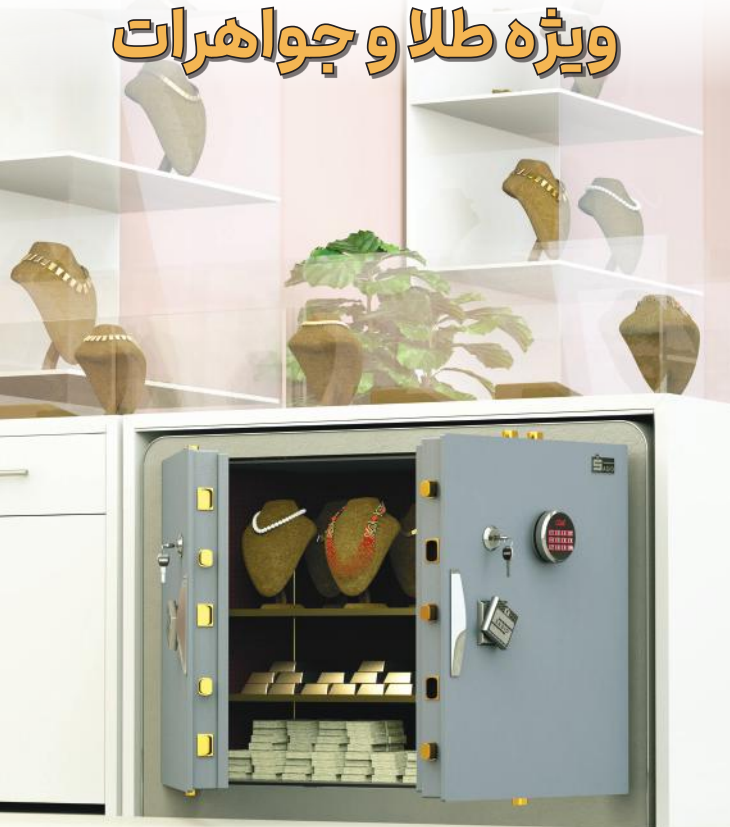

صندوق نسوز و ضد سرقت سدید

رمز آرامش خاطر شما

گاو صندوق های ویژه طلا و جواهرات

MODEL 1500 PRO Max

www.sadidsafe.com

دفتر فروش

میدان فردوسی، خیابان سپهبد قزنی، پلاک ۹، طبقه سوم، واحد ۱۳۷۱۳-۰۲۱

فروشگاه مرکزی

میدان فردوسی، خیابان سپهبد قزنی، پلاک ۵، ۰۲۱-۸۸۳۰۶۷۶۶

فروشگاه شریعتی

خیابان شریعتی، بالاتر از خیابان دولت، نبش خیابان خاقانی، پلاک ۱۶۳۲، ۰۲۱-۲۲۶۱۴۳۵۷

سیف باکس سدید / Safe box