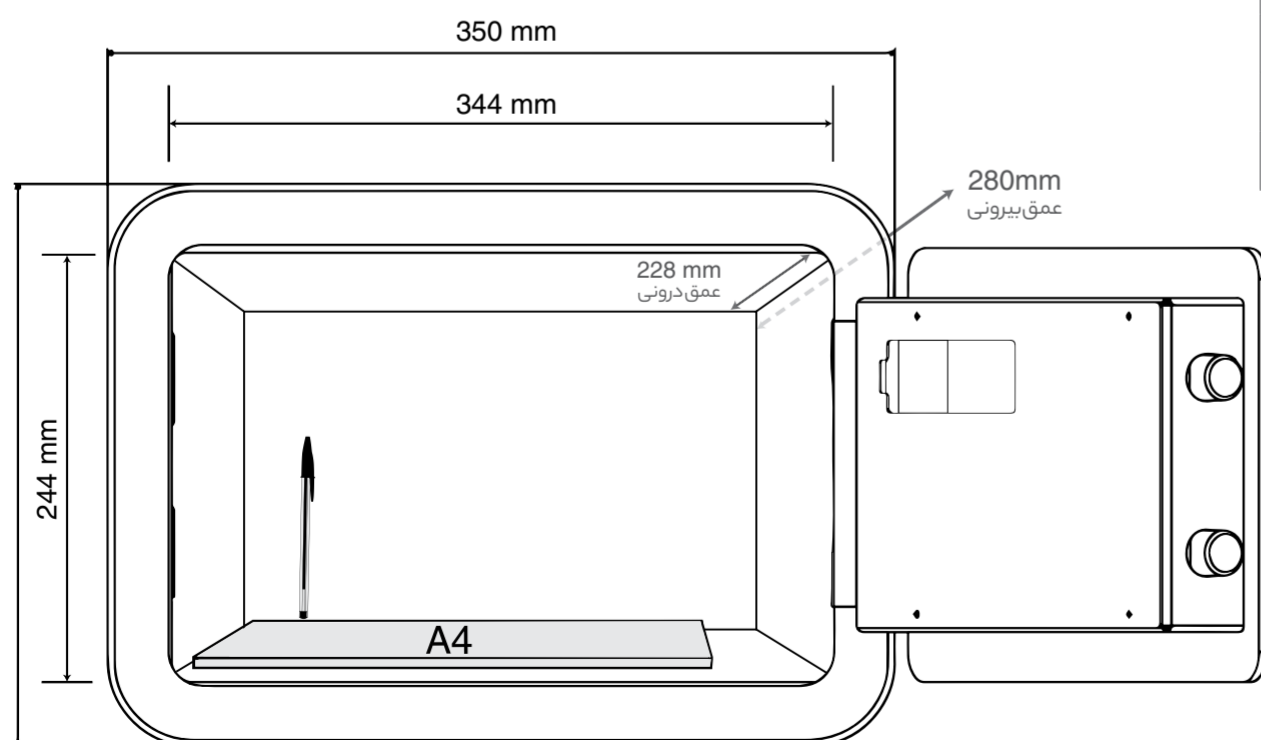

۳۵۰WT	ویژگی‌ها	Features
No	ضد حریق	FireProof
Digital/Touch	نوع قفل	Lock Type
No	رمز اثر انگشتی	FingerPrint
Yes	کلید اضطراری	(Backup Key (Emergency Key
Yes	امکان نصب به زمین	Floor Mountable
Yes	امکان نصب به دیوار	Wall Mountable
Yes	آژیر هشدار رمز اشتباه	Invalid password Alarm
Yes	آژیر هشدار ضربه	Shock Alarm
۸	تعداد کاراکتر رمز	Password Character count
۱	تعداد طبقه	Shelves Count
۱	تعداد محفظه داخلی	Internal Compartment Count
Yes	رنگ الکترواستاتیک کوره‌ای	Electrostatic Coating
۴	تعداد رنگ	Color Count
AA battery	نوع باتری	Battery Type
	متعلقات	Accessories
۲	تعداد کلید اضطراری	Backup Key Count
۲	تعداد رول بولت	roll bolt Count
Yes	پاور بانک	Power Bank
Yes	دستورالعمل	User Manual

ارتفاع H	عرض W	عمق D	ابعاد (Dimensions)^{mm}
250	350	280	بیرونی (External)
244	344	228	داخلی (Internal)
200	300		اندازه ورودی
	15 kg		وزن (Weight)
			رنگ (Color)