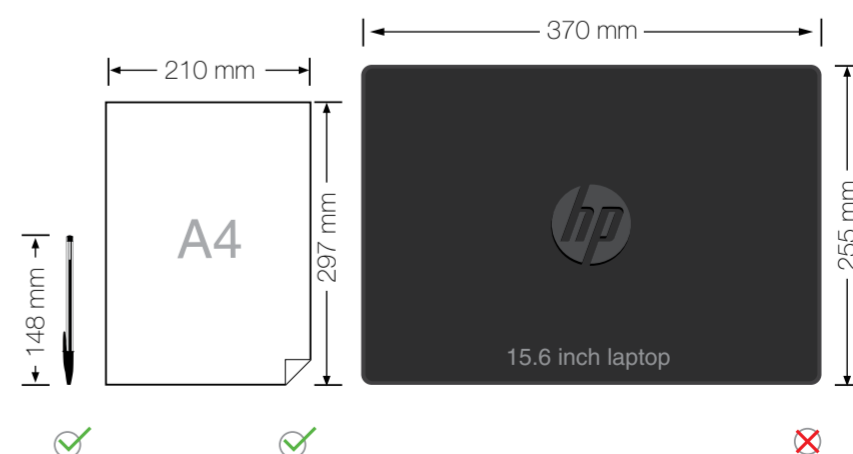

ارتفاع H	عرض W	عمق D	ابعاد (Dimensions)mm
430	430	350	بیرونی (External)
199	425	300	داخلی بالا (Internal)
227	425	300	داخلی پایین (Internal)
170	375		اندازه ورودی
197	375		اندازه ورودی
	23 kg		وزن (Weight)
	● ●		رنگ (Color)

ارتفاع H	عرض W	عمق D	ابعاد (Dimensions) ^{mm}
250	460	350	بیرونی (External)
244	454	297	داخلی (Internal)
180	395		اندازه ورودی
	21 kg		وزن (Weight)
			رنگ (Color)

امکان قرارگیری دارد ندارد

SafeBox Technical Data

ارتفاع H	عرض W	عمق D	ابعاد (Dimensions) ^{mm}
460	350	350	بیرونی (External)
454	345	297	داخلی (Internal)
395	290		اندازه ورودی
	25 kg		وزن (Weight)
	● ●		رنگ (Color)

امکان قرارگیری دارد ندارد

Home Safe FP

ابعاد (Dimensions) mm	عمق D	عرض W	ارتفاع H
بیرونی (External)	350	460	350
داخلی (Internal)	239	388	270
اندازه ورودی		355	250
وزن (Weight)		27 kg	
رنگ (Color)		●	

امکان قرارگیری دارد ندارد

صندوق نسوز سدید