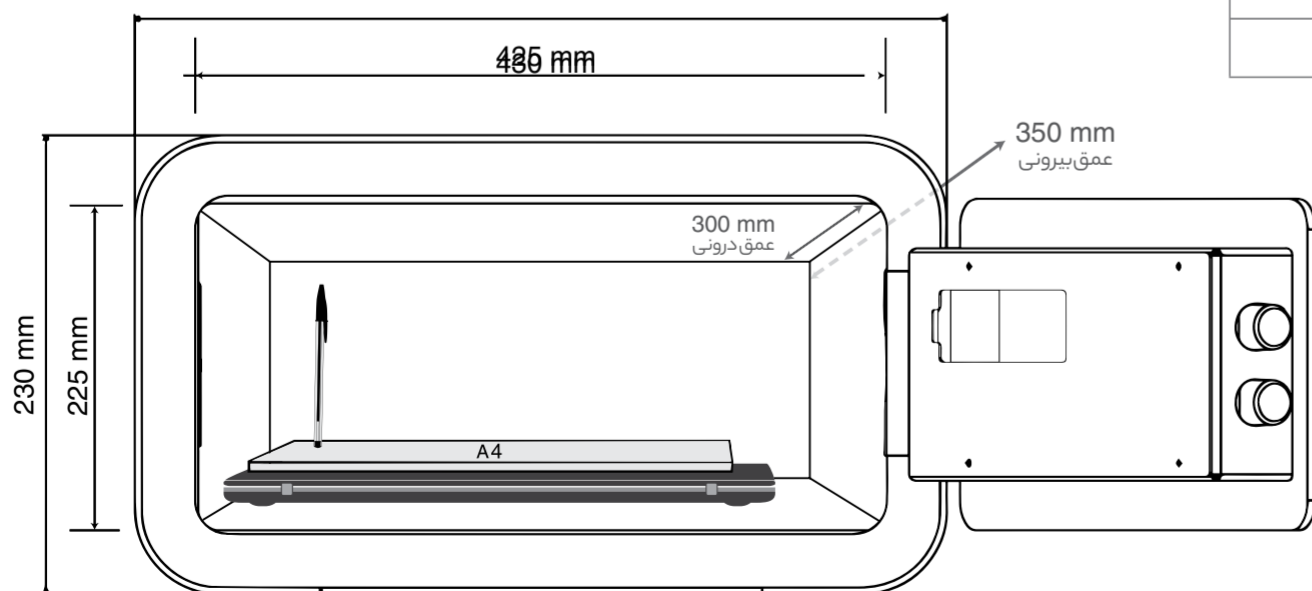

ارتفاع H	عرض W	عمق D	ابعاد (Dimensions) ^{mm}
250	350	280	بیرونی (External)
244	344	228	داخلی (Internal)
200	300		اندازه ورودی
	15 kg		وزن (Weight)
			رنگ (Color)

امکان قرارگیری دارد ندارد

430 WT

۴۳۰WT	ویژگی‌ها	Features
No	ضد حریق	FireProof
Digital/Touch	نوع قفل	Lock Type
No	رمز اثر انگشتی	FingerPrint
Yes	کلید اضطراری	(Backup Key (Emergency Key
Yes	امکان نصب به زمین	Floor Mountable
Yes	امکان نصب به دیوار	Wall Mountable
Yes	آژیر هشدار رمز اشتباه	Invalid password Alarm
Yes	آژیر هشدار ضربه	Shock Alarm
۸	تعداد کاراکتر رمز	Password Character count
۱	تعداد طبقه	Shelves Count
۱	تعداد محفظه داخلی	Internal Compartment Count
Yes	رنگ الکترواستاتیک کوره‌ای	Electrostatic Coating
۴	تعداد رنگ	Color Count
AA battery	نوع باتری	Battery Type
متعلقات		Accessories
۲	تعداد کلید اضطراری	Backup Key Count
۲	تعداد رول بولت	roll bolt Count
Yes	پاور بانک	Power Bank
Yes	دستورالعمل	User Manual

ارتفاع H	عرض W	عمق D	ابعاد (Dimensions)mm
230	430	350	بیرونی (External)
225	425	300	داخلی (Internal)
170	375		اندازه ورودی
18 kg			وزن (Weight)
● ● ● ●			رنگ (Color)

امکان قرارگیری دارد ندارد

SafeBox Technical Data

ارتفاع H	عرض W	عمق D	ابعاد (Dimensions)mm
430	430	350	بیرونی (External)
199	425	300	داخلی بالا (Internal)
227	425	300	داخلی پایین (Internal)
170	375		اندازه ورودی
197	375		اندازه ورودی
	23 kg		وزن (Weight)
	● ●		رنگ (Color)

ارتفاع H	عرض W	عمق D	ابعاد (Dimensions) ^{mm}
460	350	350	بیرونی (External)
454	345	297	داخلی (Internal)
395	290		اندازه ورودی
	25 kg		وزن (Weight)
	● ●		رنگ (Color)

امکان قرارگیری دارد ندارد

Home Safe FP