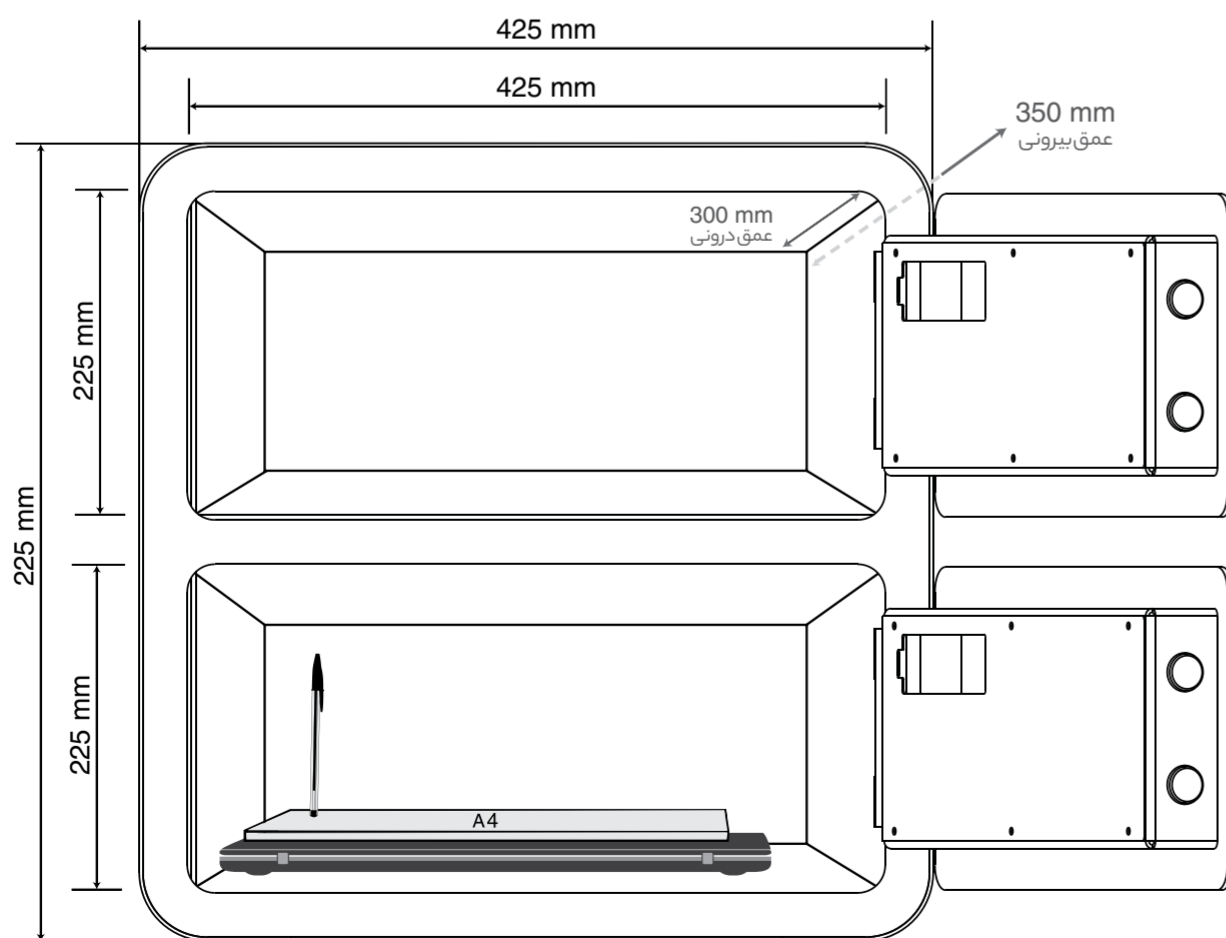

SafeBox Technical Data

430 DT