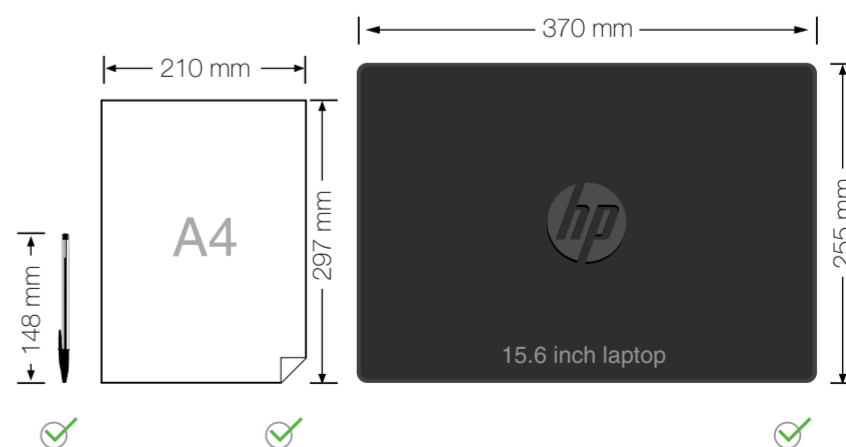

ارتفاع H	عرض W	عمق D	ابعاد (Dimensions)mm
230	430	350	بیرونی (External)
225	425	300	داخلی (Internal)
170	375		اندازه ورودی
18 kg			وزن (Weight)
● ● ● ●			رنگ (Color)

امکان قرارگیری دارد ندارد

SafeBox Technical Data

ارتفاع H	عرض W	عمق D	ابعاد (Dimensions)mm
430	430	350	بیرونی (External)
199	425	300	داخلی بالا (Internal)
227	425	300	داخلی پایین (Internal)
170	375		اندازه ورودی
197	375		اندازه ورودی
	23 kg		وزن (Weight)
	● ●		رنگ (Color)

ارتفاع H	عرض W	عمق D	ابعاد (Dimensions) ^{mm}
460	350	350	بیرونی (External)
454	345	297	داخلی (Internal)
395	290		اندازه ورودی
	25 kg		وزن (Weight)
	● ●		رنگ (Color)

امکان قرارگیری دارد ندارد

Home Safe FP

ابعاد (Dimensions) mm	عمق D	عرض W	ارتفاع H
بیرونی (External)	350	460	350
داخلی (Internal)	239	388	270
اندازه ورودی		355	250
وزن (Weight)		27 kg	
رنگ (Color)		●	

امکان قرارگیری دارد ندارد

صندوق نسوز سدید