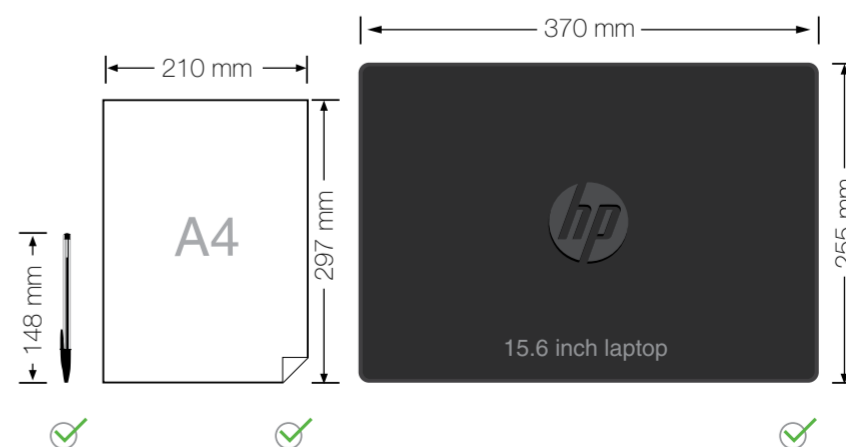

ارتفاع H	عرض W	عمق D	ابعاد (Dimensions)mm
430	430	350	بیرونی (External)
199	425	300	داخلی بالا (Internal)
227	425	300	داخلی پایین (Internal)
170	375		اندازه ورودی
197	375		اندازه ورودی
	23 kg		وزن (Weight)
	● ●		رنگ (Color)

ارتفاع H	عرض W	عمق D	ابعاد (Dimensions) ^{mm}
250	460	350	بیرونی (External)
244	454	297	داخلی (Internal)
180	395		اندازه ورودی
	21 kg		وزن (Weight)
			رنگ (Color)

امکان قرارگیری دارد ندارد

SafeBox Technical Data

ارتفاع H	عرض W	عمق D	ابعاد (Dimensions) ^{mm}
460	350	350	بیرونی (External)
454	345	297	داخلی (Internal)
395	290		اندازه ورودی
	25 kg		وزن (Weight)
	● ●		رنگ (Color)

امکان قرارگیری دارد ندارد

Home Safe FP

ابعاد (Dimensions) mm	عمق D	عرض W	ارتفاع H
بیرونی (External)	350	460	350
داخلی (Internal)	239	388	270
اندازه ورودی		355	250
وزن (Weight)		27 kg	
رنگ (Color)		●	

امکان قرارگیری دارد ندارد

صندوق نسوز سدید