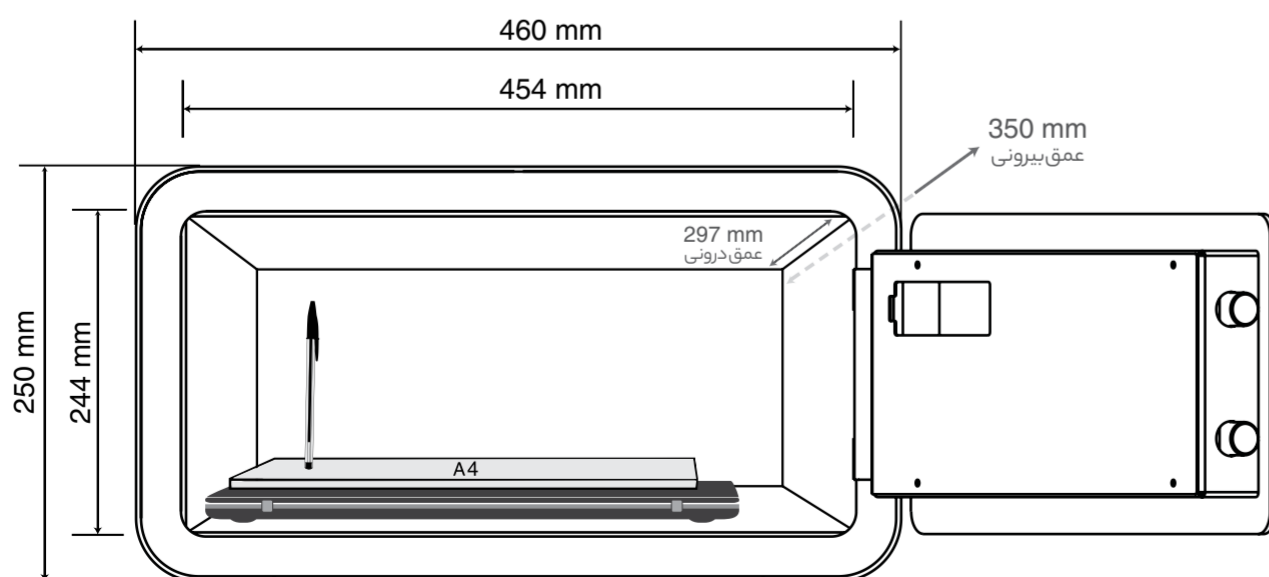

ارتفاع H	عرض W	عمق D	ابعاد (Dimensions)mm
230	430	350	بیرونی (External)
225	425	300	داخلی (Internal)
170	375		اندازه ورودی
18 kg			وزن (Weight)
● ● ● ●			رنگ (Color)

امکان قرارگیری دارد ندارد

SafeBox Technical Data

ارتفاع H	عرض W	عمق D	ابعاد (Dimensions)mm
430	430	350	بیرونی (External)
199	425	300	داخلی بالا (Internal)
227	425	300	داخلی پایین (Internal)
170	375		اندازه ورودی
197	375		اندازه ورودی
	23 kg		وزن (Weight)
	● ●		رنگ (Color)

ارتفاع H	عرض W	عمق D	ابعاد (Dimensions) ^{mm}
250	460	350	بیرونی (External)
244	454	297	داخلی (Internal)
180	395		اندازه ورودی
	21 kg		وزن (Weight)
			رنگ (Color)

امکان قرارگیری دارد ندارد

SafeBox Technical Data

ارتفاع H	عرض W	عمق D	ابعاد (Dimensions) ^{mm}
460	350	350	بیرونی (External)
454	345	297	داخلی (Internal)
395	290		اندازه ورودی
	25 kg		وزن (Weight)
	● ●		رنگ (Color)

امکان قرارگیری دارد ندارد

Home Safe FP