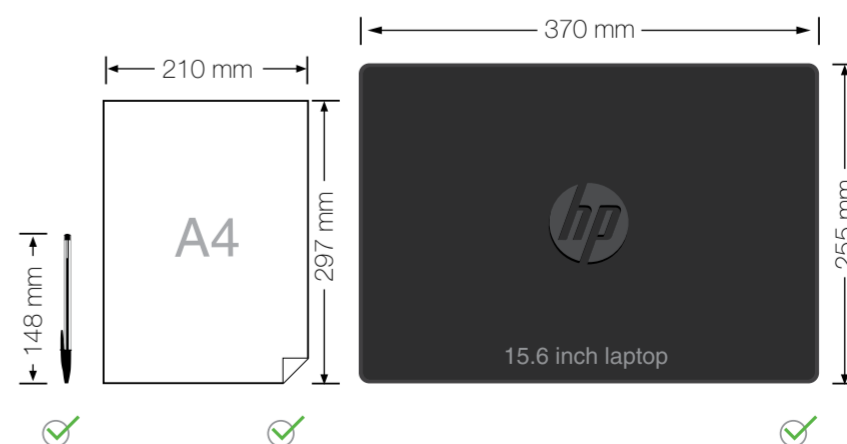

ارتفاع H	عرض W	عمق D	ابعاد (Dimensions)mm
230	430	350	بیرونی (External)
225	425	300	داخلی (Internal)
170	375		اندازه ورودی
18 kg			وزن (Weight)
● ● ● ●			رنگ (Color)

امکان قرارگیری دارد ندارد

SafeBox Technical Data

ارتفاع H	عرض W	عمق D	ابعاد (Dimensions)mm
430	430	350	بیرونی (External)
199	425	300	داخلی بالا (Internal)
227	425	300	داخلی پایین (Internal)
170	375		اندازه ورودی
197	375		اندازه ورودی
	23 kg		وزن (Weight)
	● ●		رنگ (Color)

ارتفاع H	عرض W	عمق D	ابعاد (Dimensions) ^{mm}
250	460	350	بیرونی (External)
244	454	297	داخلی (Internal)
180	395		اندازه ورودی
	21 kg		وزن (Weight)
			رنگ (Color)

امکان قرارگیری دارد ندارد

SafeBox Technical Data

ارتفاع H	عرض W	عمق D	ابعاد (Dimensions) ^{mm}
460	350	350	بیرونی (External)
454	345	297	داخلی (Internal)
395	290		اندازه ورودی
	25 kg		وزن (Weight)
	● ●		رنگ (Color)

امکان قرارگیری دارد ندارد

Home Safe FP