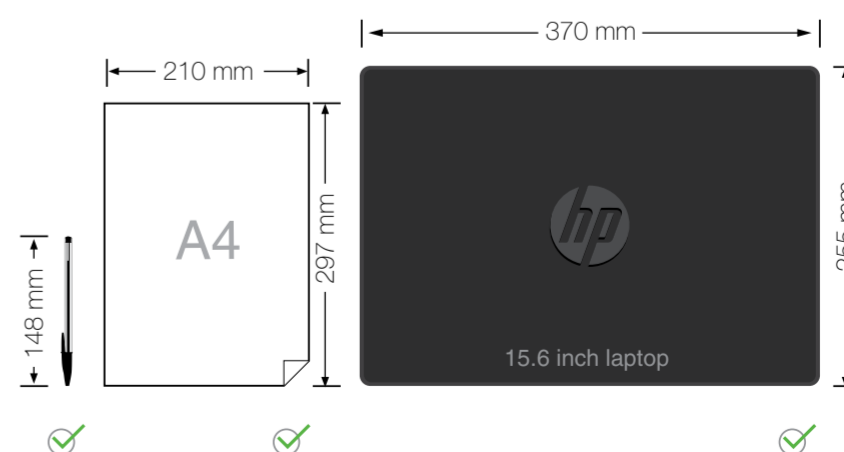

ارتفاع H	عرض W	عمق D	ابعاد (Dimensions)mm
430	430	350	بیرونی (External)
199	425	300	داخلی بالا (Internal)
227	425	300	داخلی پایین (Internal)
170	375		اندازه ورودی
197	375		اندازه ورودی
	23 kg		وزن (Weight)
	● ●		رنگ (Color)

ارتفاع H	عرض W	عمق D	ابعاد (Dimensions) ^{mm}
250	460	350	بیرونی (External)
244	454	297	داخلی (Internal)
180	395		اندازه ورودی
	21 kg		وزن (Weight)
			رنگ (Color)

امکان قرارگیری دارد ندارد

SafeBox Technical Data

ارتفاع H	عرض W	عمق D	ابعاد (Dimensions) ^{mm}
460	350	350	بیرونی (External)
454	345	297	داخلی (Internal)
395	290		اندازه ورودی
	25 kg		وزن (Weight)
	● ●		رنگ (Color)

امکان قرارگیری دارد ندارد

Home Safe FP

ابعاد (Dimensions) mm	عمق D	عرض W	ارتفاع H
بیرونی (External)	350	460	350
داخلی (Internal)	239	388	270
اندازه ورودی		355	250
وزن (Weight)		27 kg	
رنگ (Color)		●	

امکان قرارگیری دارد ندارد

صندوق نسوز سدید