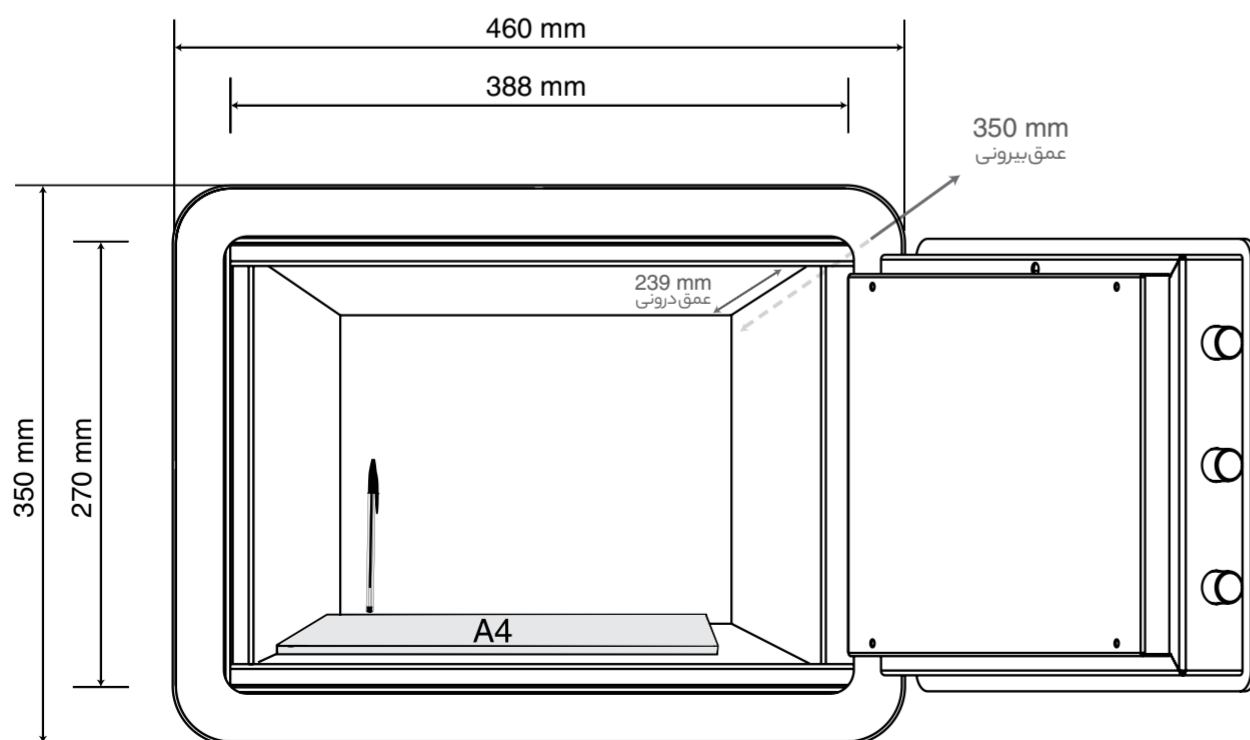

ارتفاع H	عرض W	عمق D	ابعاد (Dimensions)mm
430	430	350	بیرونی (External)
199	425	300	داخلی بالا (Internal)
227	425	300	داخلی پایین (Internal)
170	375		اندازه ورودی
197	375		اندازه ورودی
	23 kg		وزن (Weight)
	● ●		رنگ (Color)

ارتفاع H	عرض W	عمق D	ابعاد (Dimensions) ^{mm}
250	460	350	بیرونی (External)
244	454	297	داخلی (Internal)
180	395		اندازه ورودی
	21 kg		وزن (Weight)
			رنگ (Color)

امکان قرارگیری دارد ندارد

SafeBox Technical Data

ارتفاع H	عرض W	عمق D	ابعاد (Dimensions) ^{mm}
460	350	350	بیرونی (External)
454	345	297	داخلی (Internal)
395	290		اندازه ورودی
	25 kg		وزن (Weight)
	● ●		رنگ (Color)

امکان قرارگیری دارد ندارد

Home Safe FP

ابعاد (Dimensions) mm	عمق D	عرض W	ارتفاع H
بیرونی (External)	350	460	350
داخلی (Internal)	239	388	270
اندازه ورودی		355	250
وزن (Weight)		27 kg	
رنگ (Color)		●	

امکان قرارگیری دارد ندارد

صندوق نسوز سدید