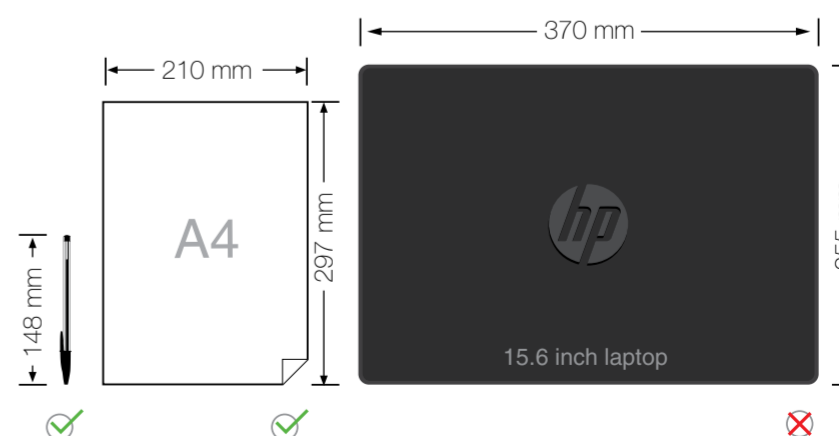

۳۵۰WT	ویژگی‌ها	Features
No	ضد حریق	FireProof
Digital/Touch	نوع قفل	Lock Type
No	رمز اثر انگشتی	FingerPrint
Yes	کلید اضطراری	(Backup Key (Emergency Key
Yes	امکان نصب به زمین	Floor Mountable
Yes	امکان نصب به دیوار	Wall Mountable
Yes	آژیر هشدار رمز اشتباه	Invalid password Alarm
Yes	آژیر هشدار ضربه	Shock Alarm
۸	تعداد کاراکتر رمز	Password Character count
۱	تعداد طبقه	Shelves Count
۱	تعداد محفظه داخلی	Internal Compartment Count
Yes	رنگ الکترواستاتیک کوره‌ای	Electrostatic Coating
۴	تعداد رنگ	Color Count
AA battery	نوع باتری	Battery Type
	متعلقات	Accessories
۲	تعداد کلید اضطراری	Backup Key Count
۲	تعداد رول بولت	roll bolt Count
Yes	پاور بانک	Power Bank
Yes	دستورالعمل	User Manual

ارتفاع H	عرض W	عمق D	ابعاد (Dimensions)^{mm}
250	350	280	بیرونی (External)
244	344	228	داخلی (Internal)
200	300		اندازه ورودی
	15 kg		وزن (Weight)
			رنگ (Color)