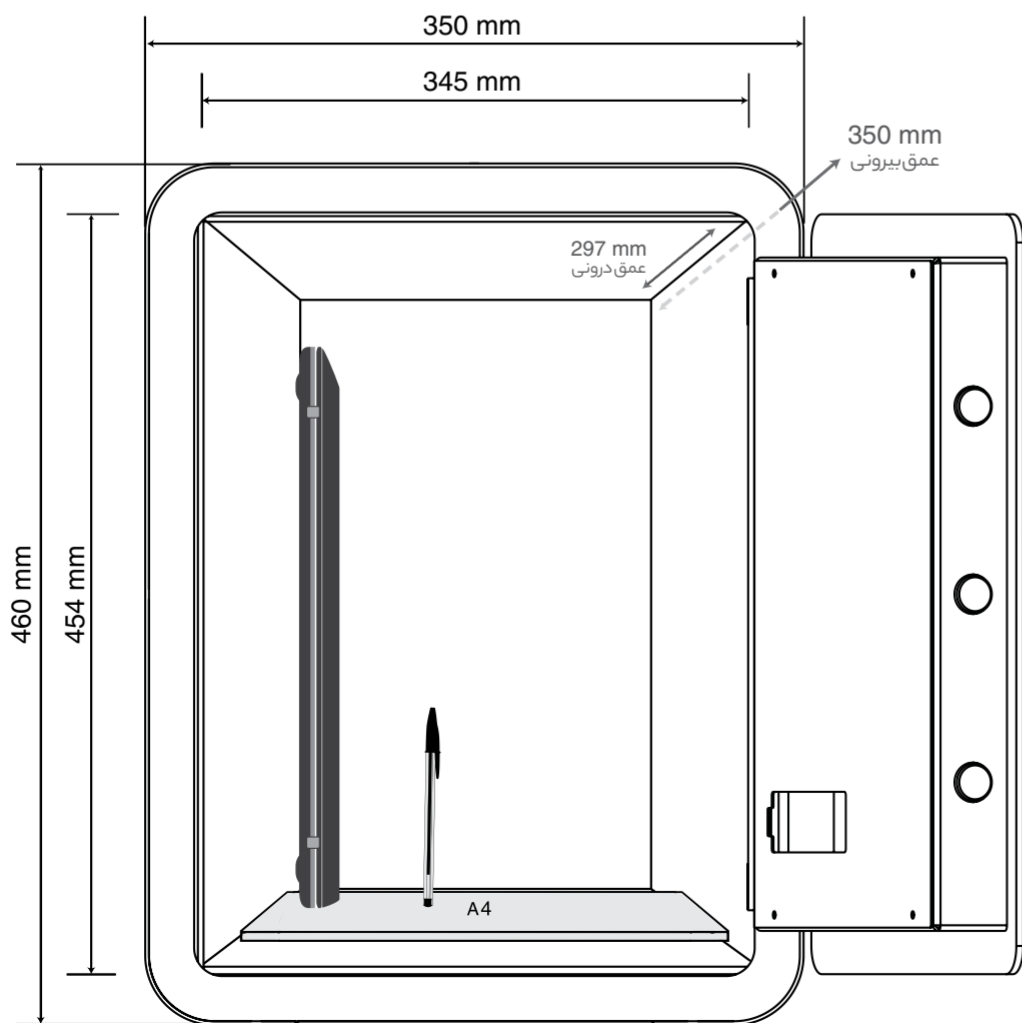

SafeBox Technical Data

460 HT