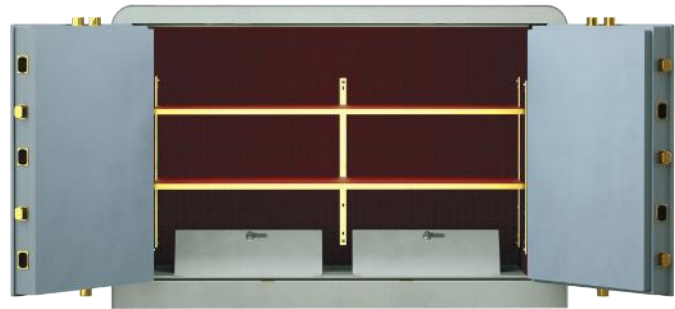

Jewelry Safe Features

ویژگی‌های صندوق زیر ویتروینی نسوز و ضد سرقت طلا و جواهرات

ظاهر زیبا و کاربردی

- رنگ ضد خش و رطوبت
- زبانه‌های آبکاری شده
- داخل تریم شده
- طبقات mdf

● سبک بودن (مناسب برای پاساژها و مراکز خرید)

ویژگی‌های نسوز و ضد حریق

- محافظ حرارتی پشم سنگ
- نوار دود بند
- دهانه پله‌ای

ویژگی ضد سرقت

- قفل هوشمند ضد سرقت
- درب و بدنه فولادی ضخیم
- قفل ۳ ضامن
- قابلیت اتصال به زمین
- لولای مخفی