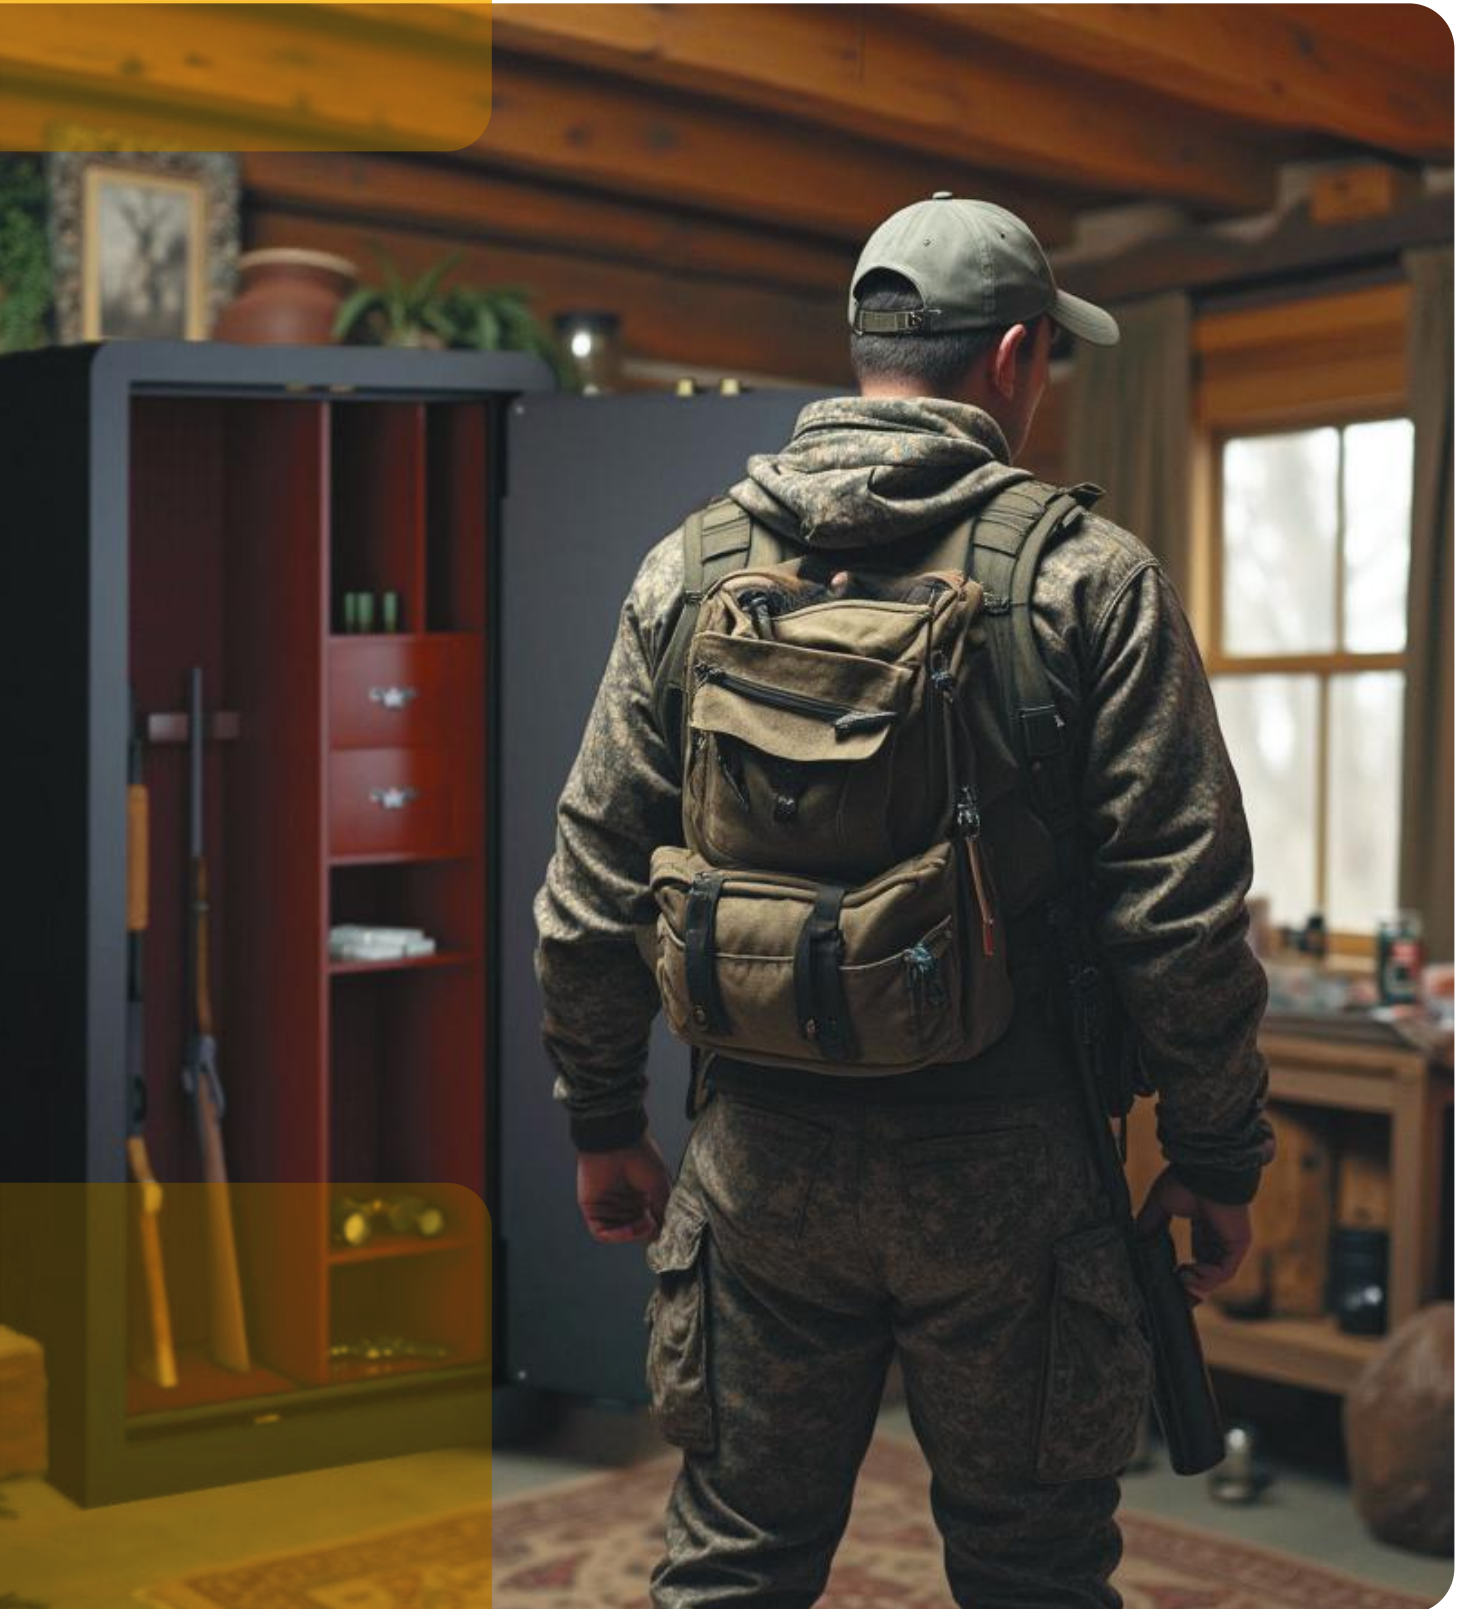

Fireproof & Anti-Theft **Gun Safe**

گاوصندوق نسوز و ضد سرقت جا اسلحه