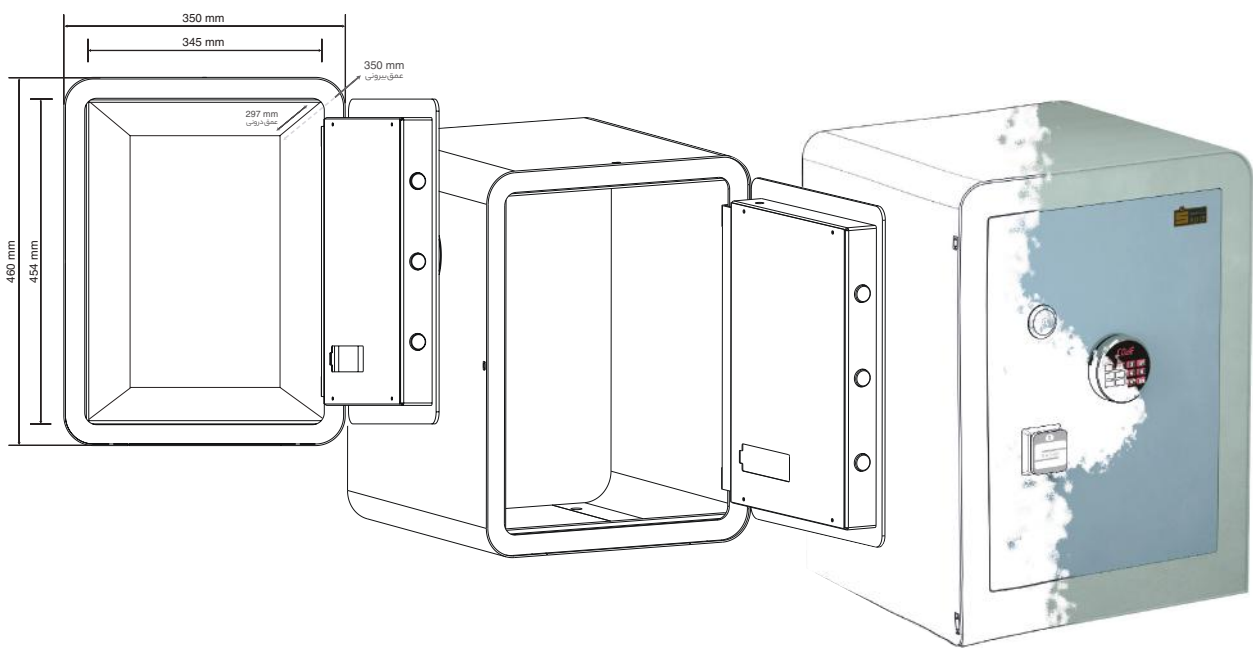

صندوقچه داخلی برای قراردادن اسناد مهم و تفکیک بهتر فضا

■ طبقات mdf متحرک

طبقات mdf با امکان جابجایی طبق نیاز کاربر

■ فضای داخلی تمام چرم

پوشش کامل فضای داخلی صندوق با استفاده از تریم چرم با کیفیت

ویژگی زیبایی و دکوراتیو Luxury & Decorative Feature