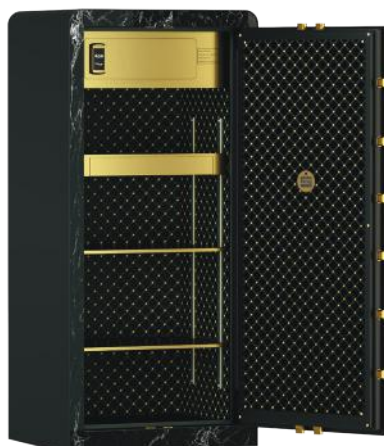

MODEL

1000 Promax

ارتفاع H	عرض W	عمق D	ابعاد (Dimensions) ^{mm}
1200	600	500	بیرونی (External)
857	539	362	داخلی (Internal)
	220 kg		وزن (Weight)
	●		رنگ (Color)

MODEL

1200 Promax

ارتفاع H	عرض W	عمق D	ابعاد (Dimensions) ^{mm}
1500	700	600	بیرونی (External)
1154	641	465	داخلی (Internal)
	280 kg		وزن (Weight)
	●		رنگ (Color)